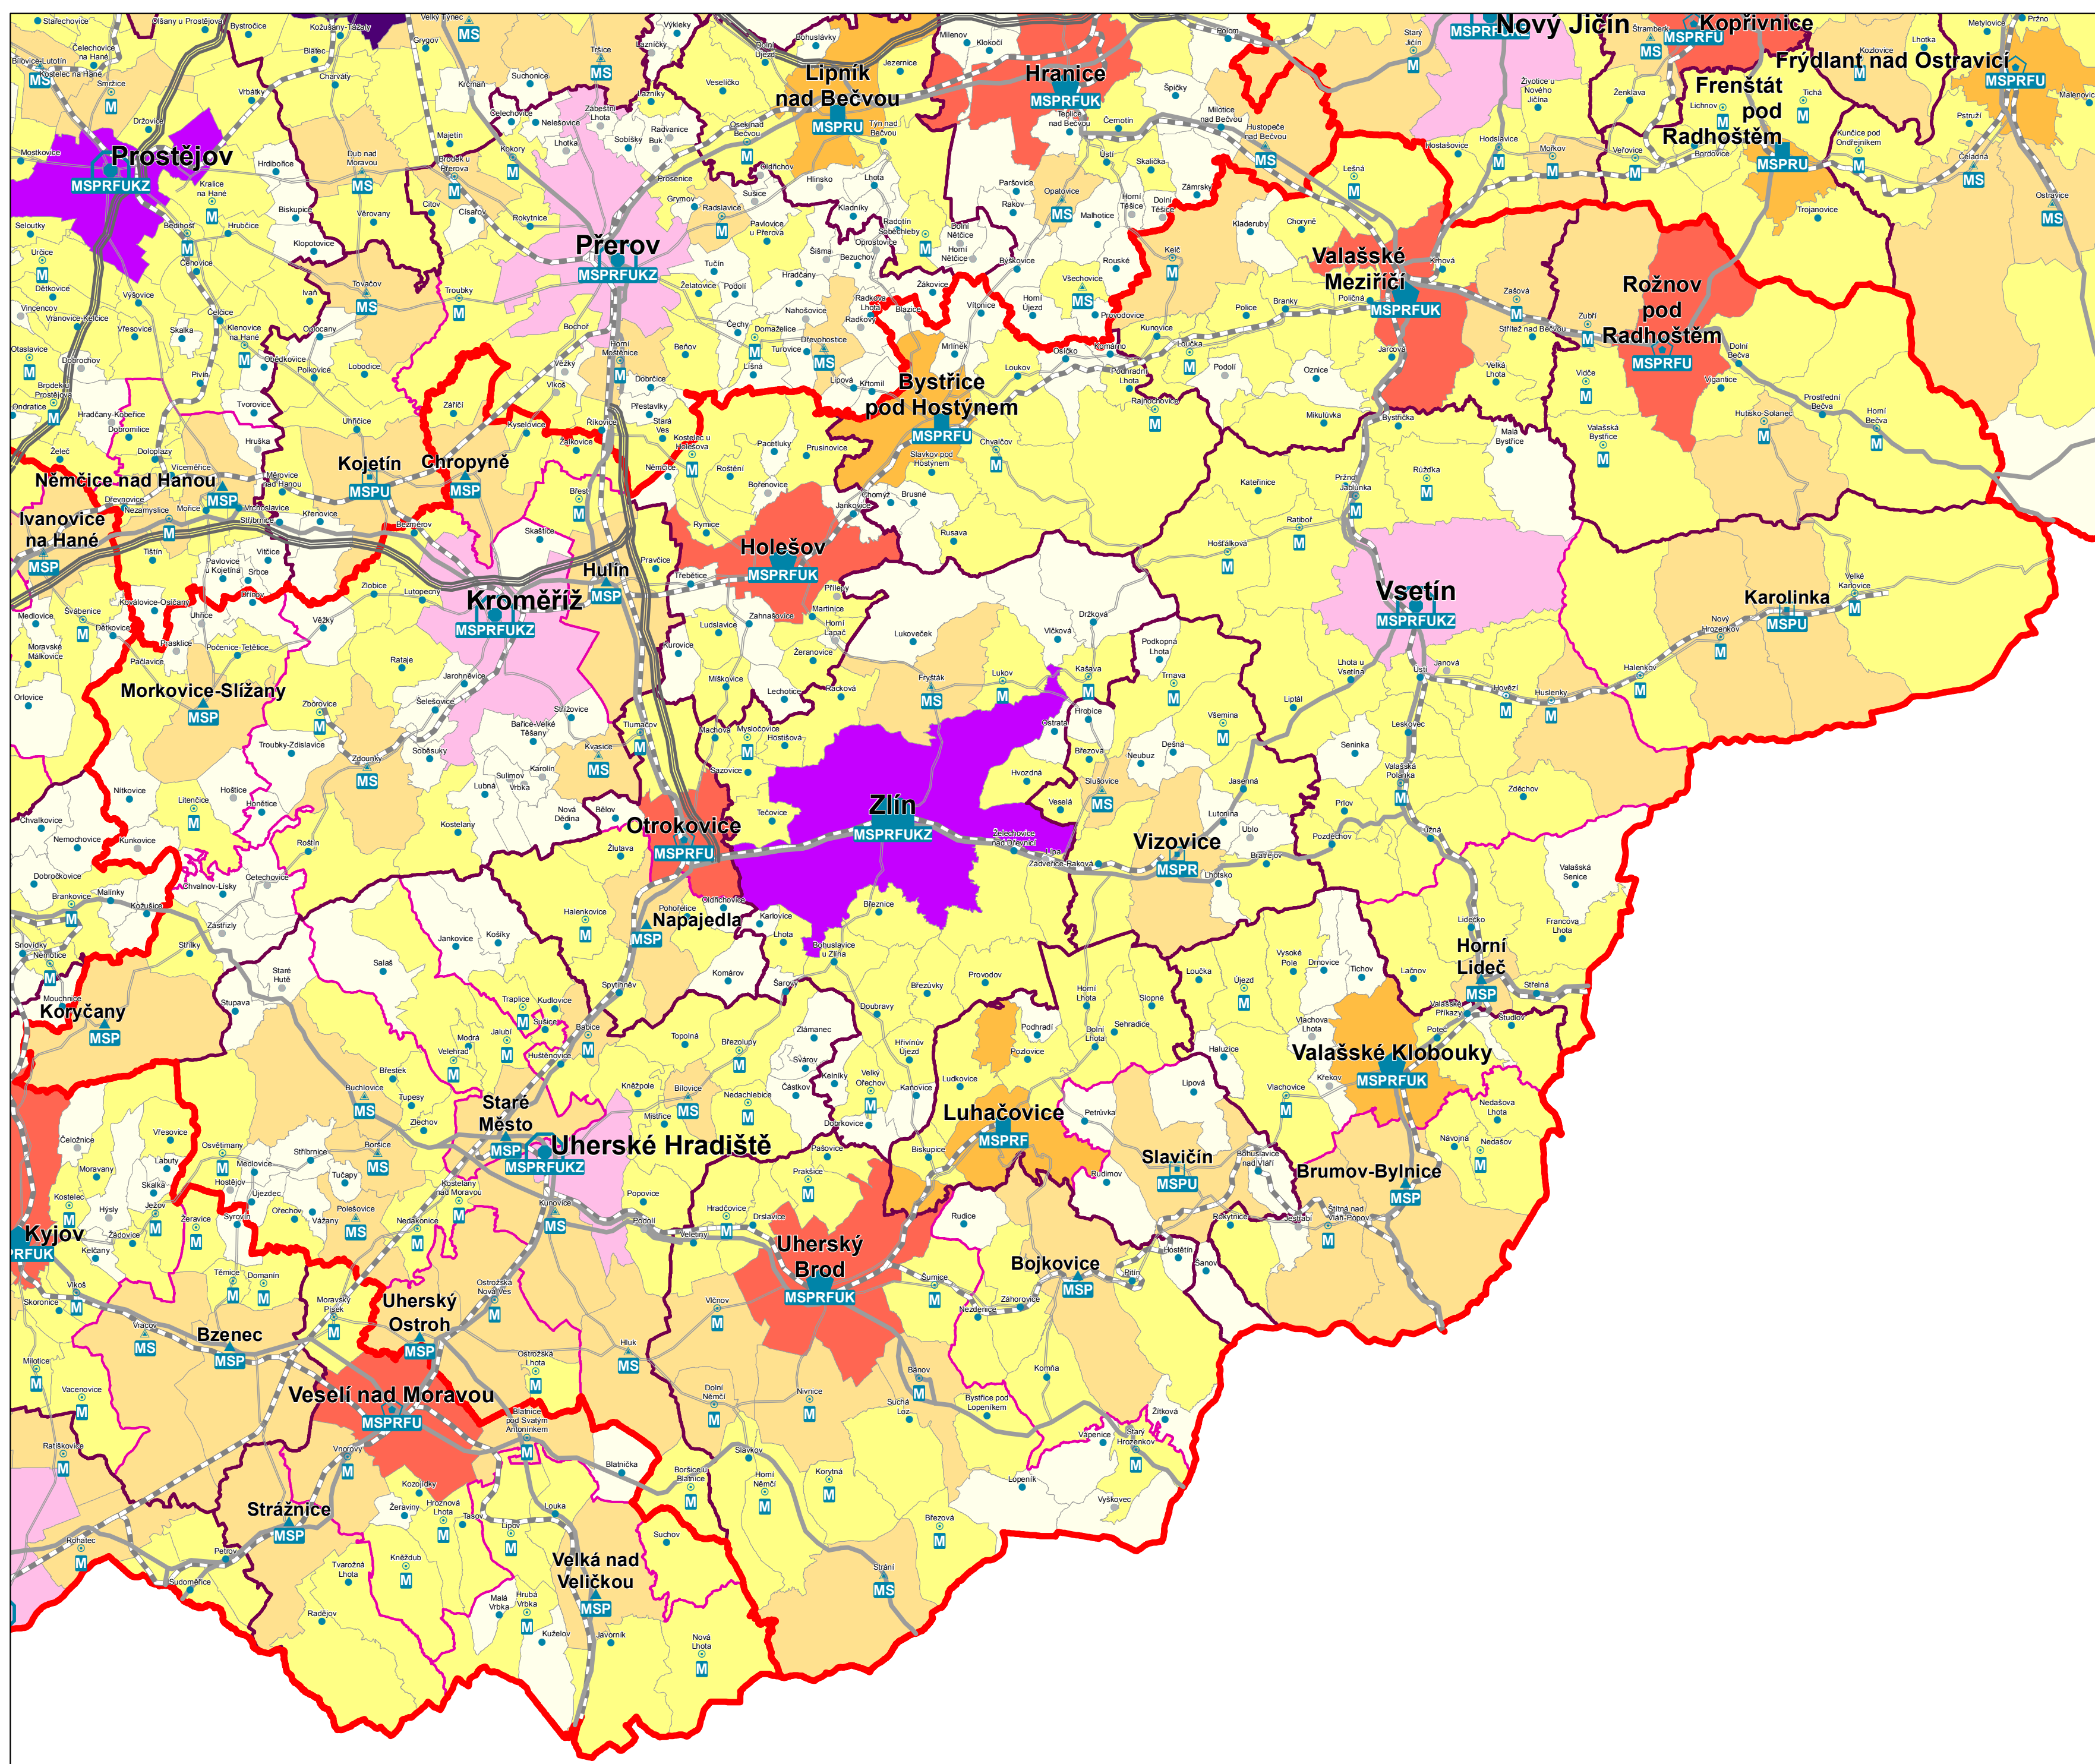

2A.12: HIERARCHIE OBCÍ A INDEX VÝZNAMU OBCE (IVO) VE ZLÍNSKÉM KRAJI 2016

Hierarchie obcí dle umístění úřadů (počet úřadů)

- Šedou barvou jsou označeny obecní úřady bez Czech POINTU.
- Modrou barvou jsou označeny obecní úřady s Czech POINTEM.

Zkratky úřadů v obci:

- M – Matrika
- P – Pověřený obecní úřad
- R – Obec s rozšířenou působností
- S – Stavební úřad
- F – Finanční úřad
- U – Úřad práce
- K – Katastrální úřad
- Z – Okresní správa sociálního zabezpečení

Doprava

Hranice

Index významu obce (IVO)

Souřadnicový systém: S-JTSK
Zdroj dat: Český statistický úřad.
Počet obyvatel k 1. 1. 2016.
Registr sčítacích obvodů aktuální k 1. 7. 2016.
Počty úkonů poskytlý centrální orgány jednotlivých úřadů za rok 2015.

Tato specializovaná mapa je výstupem řešení výzkumného projektu **Analýza dopadů rušení úřadů na socioekonomický vývoj v daných lokalitách** realizovaného s finanční podporou TA ČR v rámci programu BETA (ev. č. TB0500MV006)