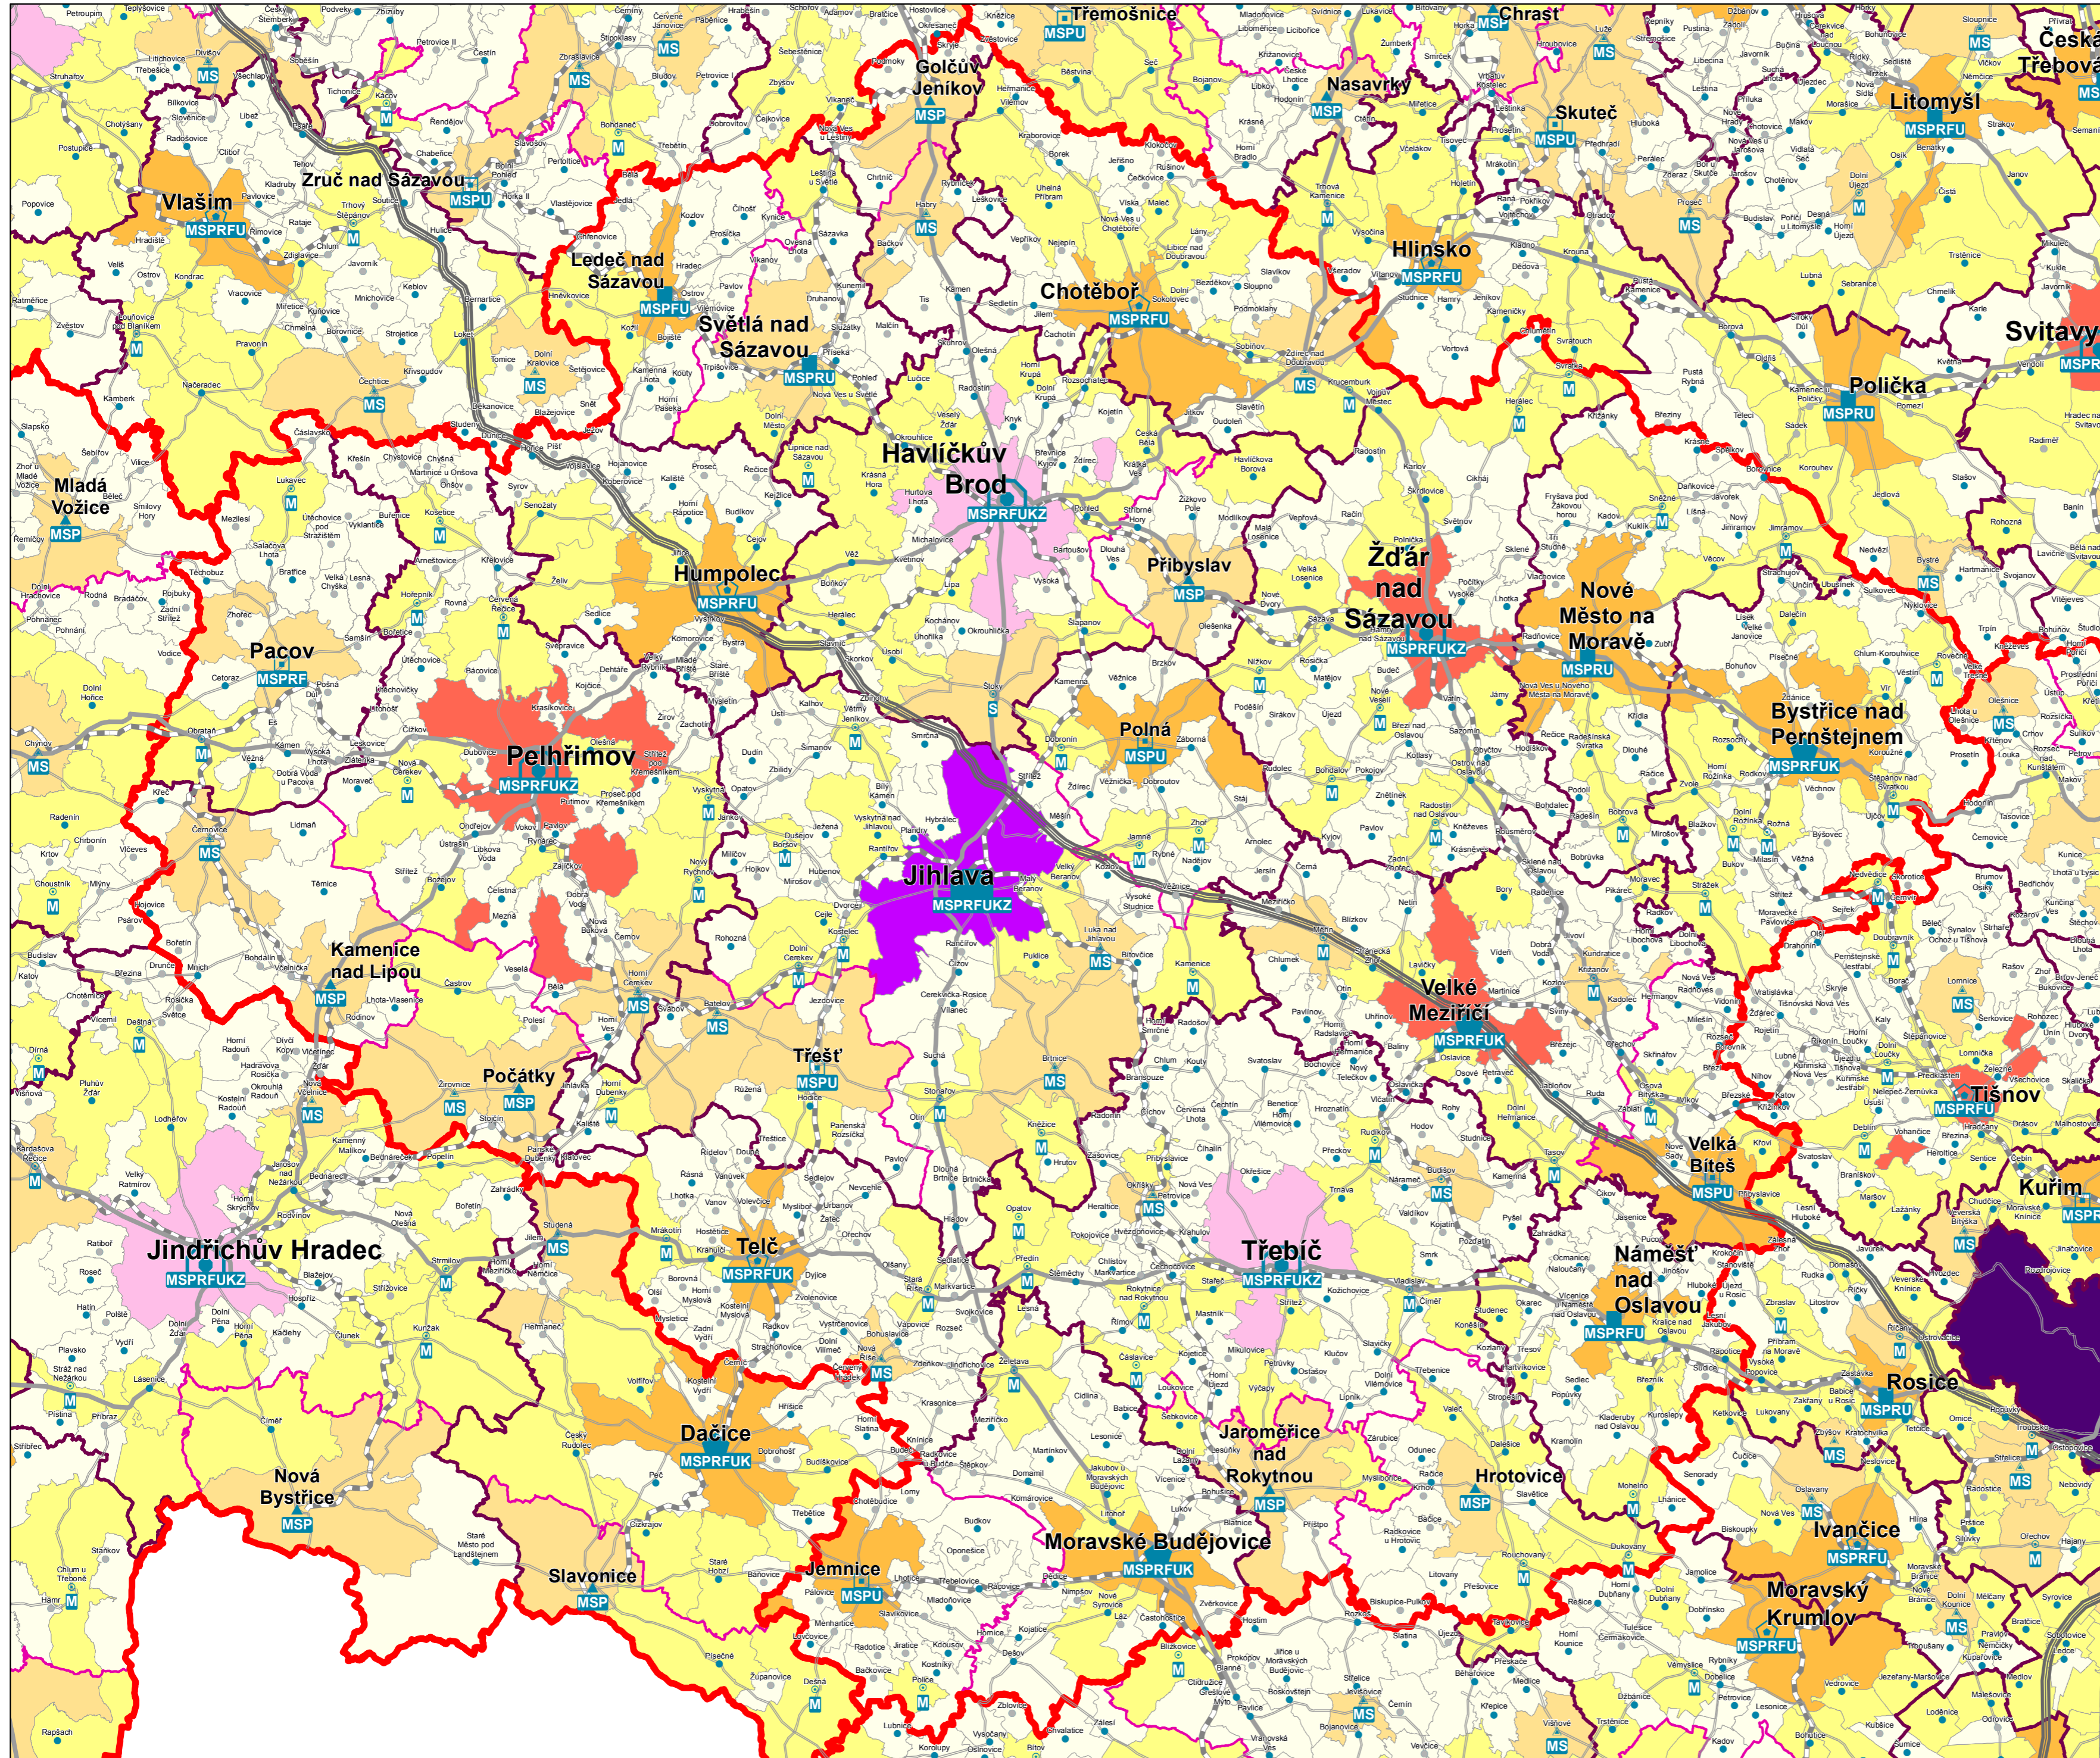

2A.9: HIERARCHIE OBČÍ A INDEX VÝZNAMU OBCE (IVO) V KRAJI VYSOČINA 2016

Hierarchie obcí dle umístění úřadů (počet úřadů)

- Šedou barvou jsou označeny obecní úřady bez Czech POINTU.
- Modrou barvou jsou označeny obecní úřady s Czech POINTEM.

Doprava

Hranice

Index významu obce (IVO)

Souřadnicový systém: S-JTSK
Zdroj dat: Český statistický úřad.
Počet obyvatel k 1. 1. 2016.
Registr sčítacích obvodů aktuální k 1. 7. 2016.
Počty úkonů poskytlý centrální orgány jednotlivých úřadů za rok 2015.

Tato specializovaná mapa je výstupem řešení výzkumného projektu **Analýza dopadů rušení úřadů na socioekonomický vývoj v daných lokalitách** realizovaného s finanční podporou TA ČR v rámci programu BETA (ev. č. TB0500MV006)