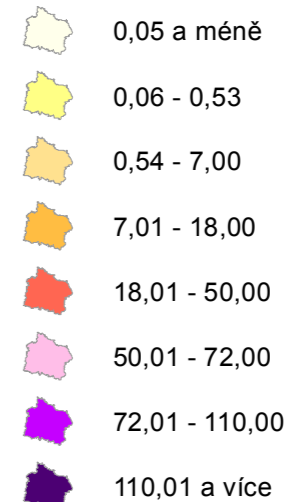

Index významu obce (IVO)

Souřadnicový systém: S-JTSK
Zdroj dat: Český statistický úřad.
Počet obyvatel k 1. 1. 2016.
Registr sčítacích obvodů aktuální k 1. 7. 2016.
Počty úkonů poskytl centrální orgány jednotlivých úřadů za rok 2015.