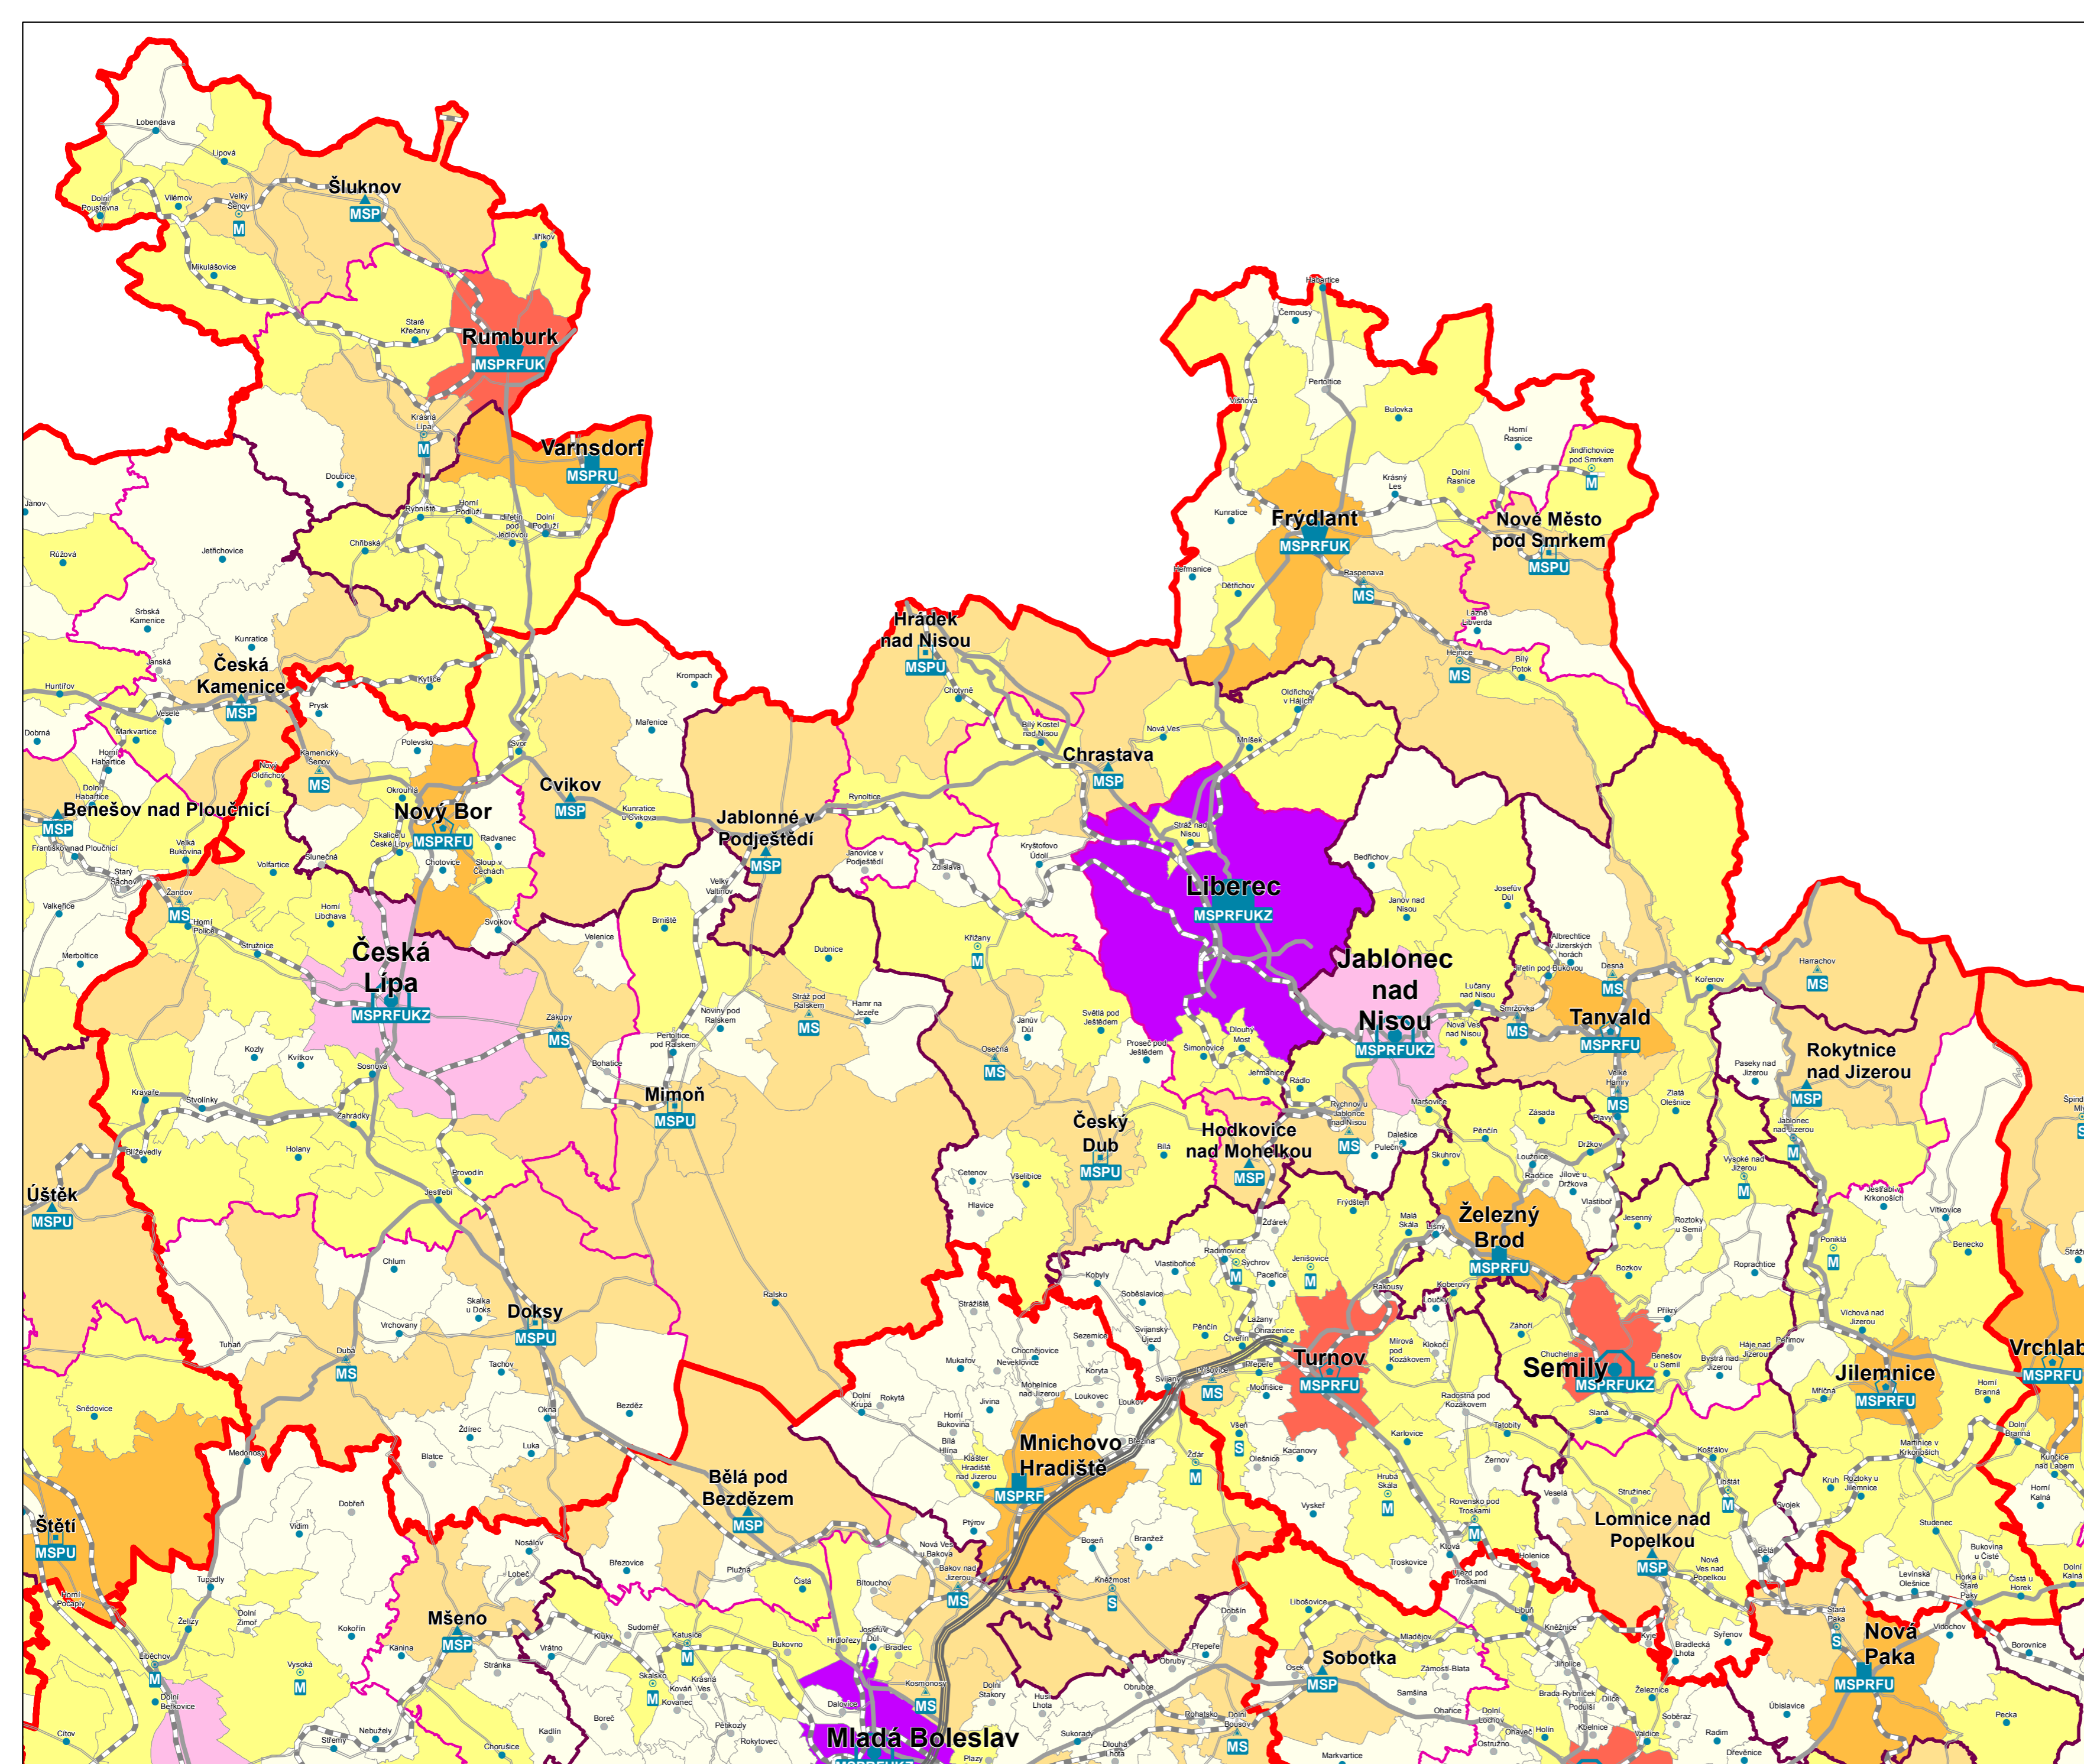

2A.6: HIERARCHIE OBČÍ A INDEX VÝZNAMU OBCE (IVO) V LIBERECKÉM KRAJI 2016

Hierarchie obcí
dle umístění úřadů
(počet úřadů)

- Šedou barvou jsou označeny obecní úřady bez Czech POINTU.
- Modrou barvou jsou označeny obecní úřady s Czech POINTEM.

Zkratky úřadů v obci:

- M – Matrika
- P – Pověřený obecní úřad
- R – Obec s rozšířenou působností
- S – Stavební úřad
- F – Finanční úřad
- U – Úřad práce
- K – Katastrální úřad
- Z – Okresní správa sociálního zabezpečení

Doprava

Hranice

Index významu obce (IVO)

Tato specializovaná mapa je výstupem řešení výzkumného projektu
Analýza dopadů rušení úřadů na socioekonomický vývoj v daných lokalitách
realizovaného s finanční podporou TA ČR v rámci programu BETA (ev. č. TB0500MV006)