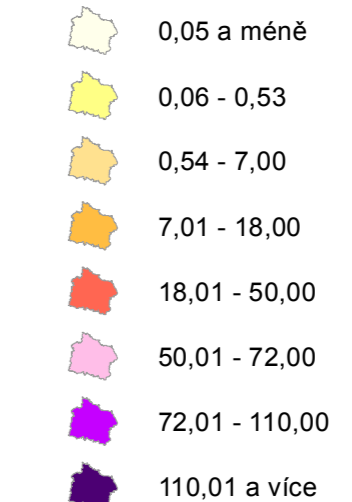

Tato specializovaná mapa je výstupem řešení výzkumného projektu
Analýza dopadů rušení úřadů na socioekonomický vývoj v daných lokalitách
realizovaného s finanční podporou TA ČR v rámci programu BETA (ev. č. TB0500MV006)