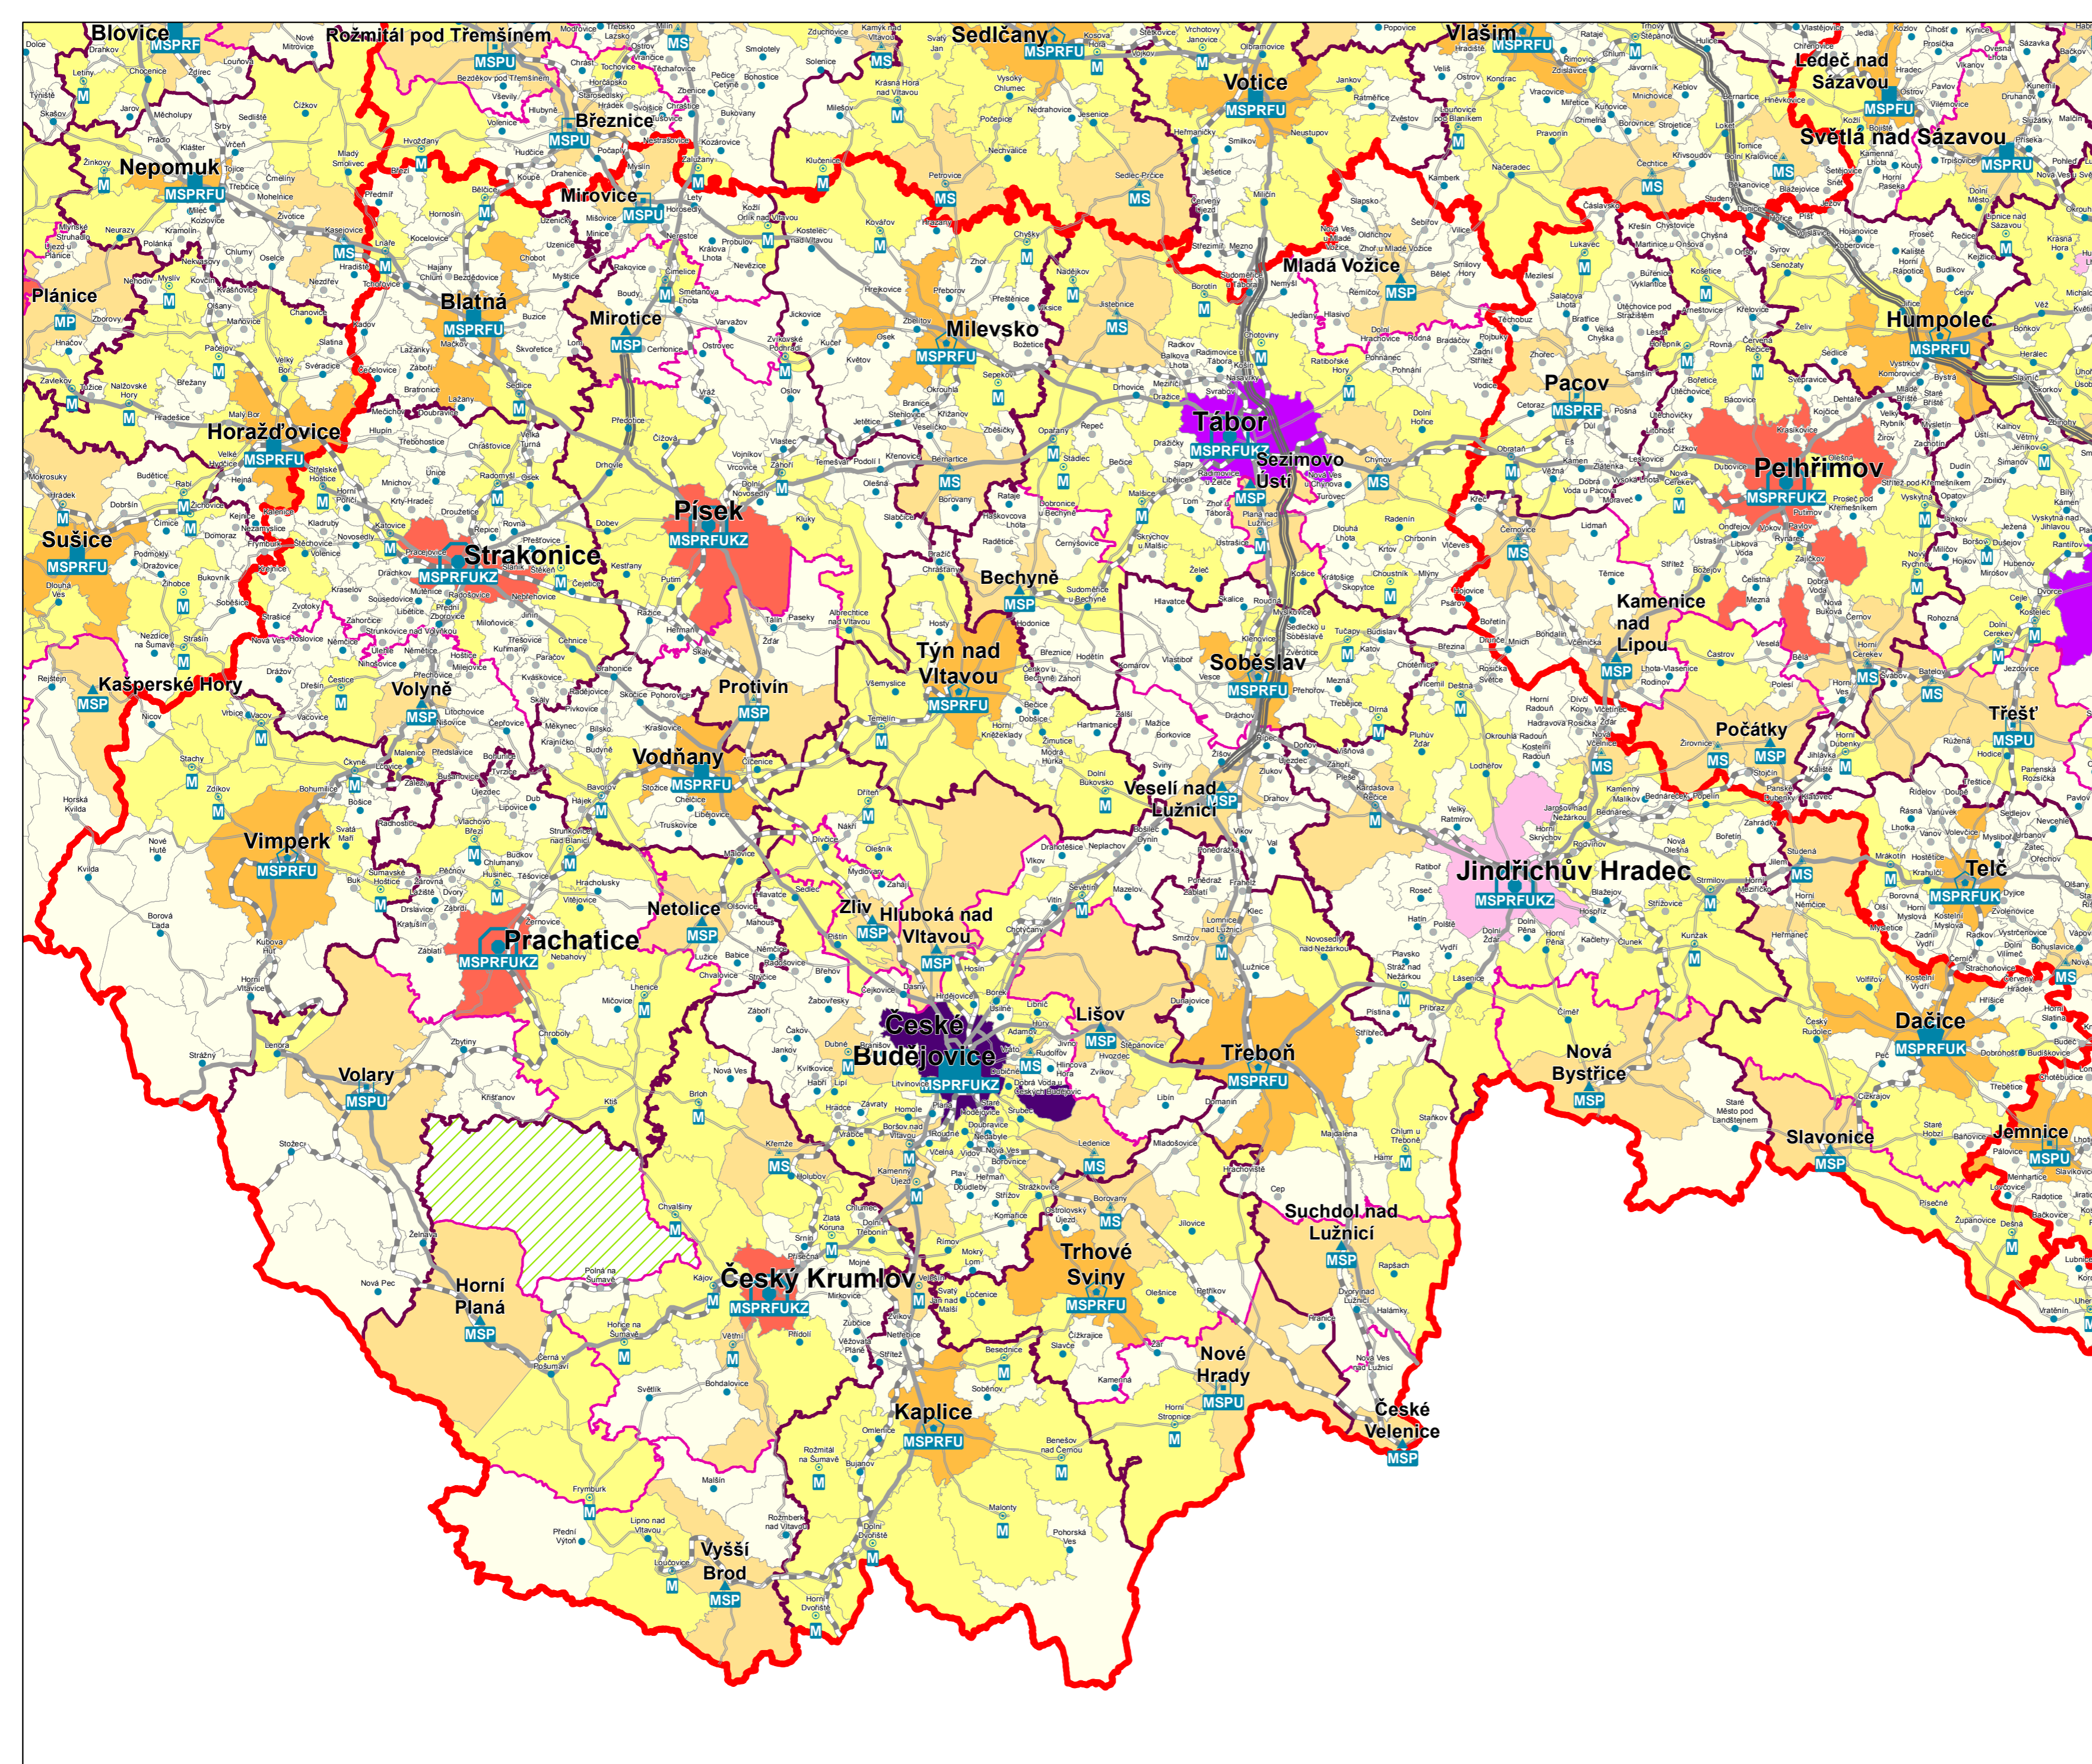

2A.2: HIERARCHIE OBČÍ A INDEX VÝZNAMU OBCE (IVO) V JIHOČESKÉM KRAJI 2016

Hierarchie obcí dle umístění úřadů (počet úřadů)

- Šedou barvou jsou označeny obecní úřady bez Czech POINTU.
- Modrou barvou jsou označeny obecní úřady s Czech POINTEM.

Zkratky úřadů v obci:

- M – Matrika
- P – Pověřený obecní úřad
- R – Obec s rozšířenou působností
- S – Stavební úřad
- F – Finanční úřad
- U – Úřad práce
- K – Katastrální úřad
- Z – Okresní správa sociálního zabezpečení

Doprava

Hranice

Index významu obce (IVO)

List1\$.IVO_FINAL

Souřadnicový systém: S-JTSK
Zdroj dat: Český statistický úřad.
Počet obyvatel k 1. 1. 2016.

Registr sčítacích obvodů aktuální k 1. 7. 2016.

Počty úkonů poskytlý centrální orgány jednotlivých úřadů za rok 2015.

Tato specializovaná mapa je výstupem řešení výzkumného projektu
Análýza dopadů rušení úřadů na socioekonomický vývoj v daných lokalitách
realizovaného s finanční podporou TA ČR v rámci programu BETA (ev. č. TB0500MV006)