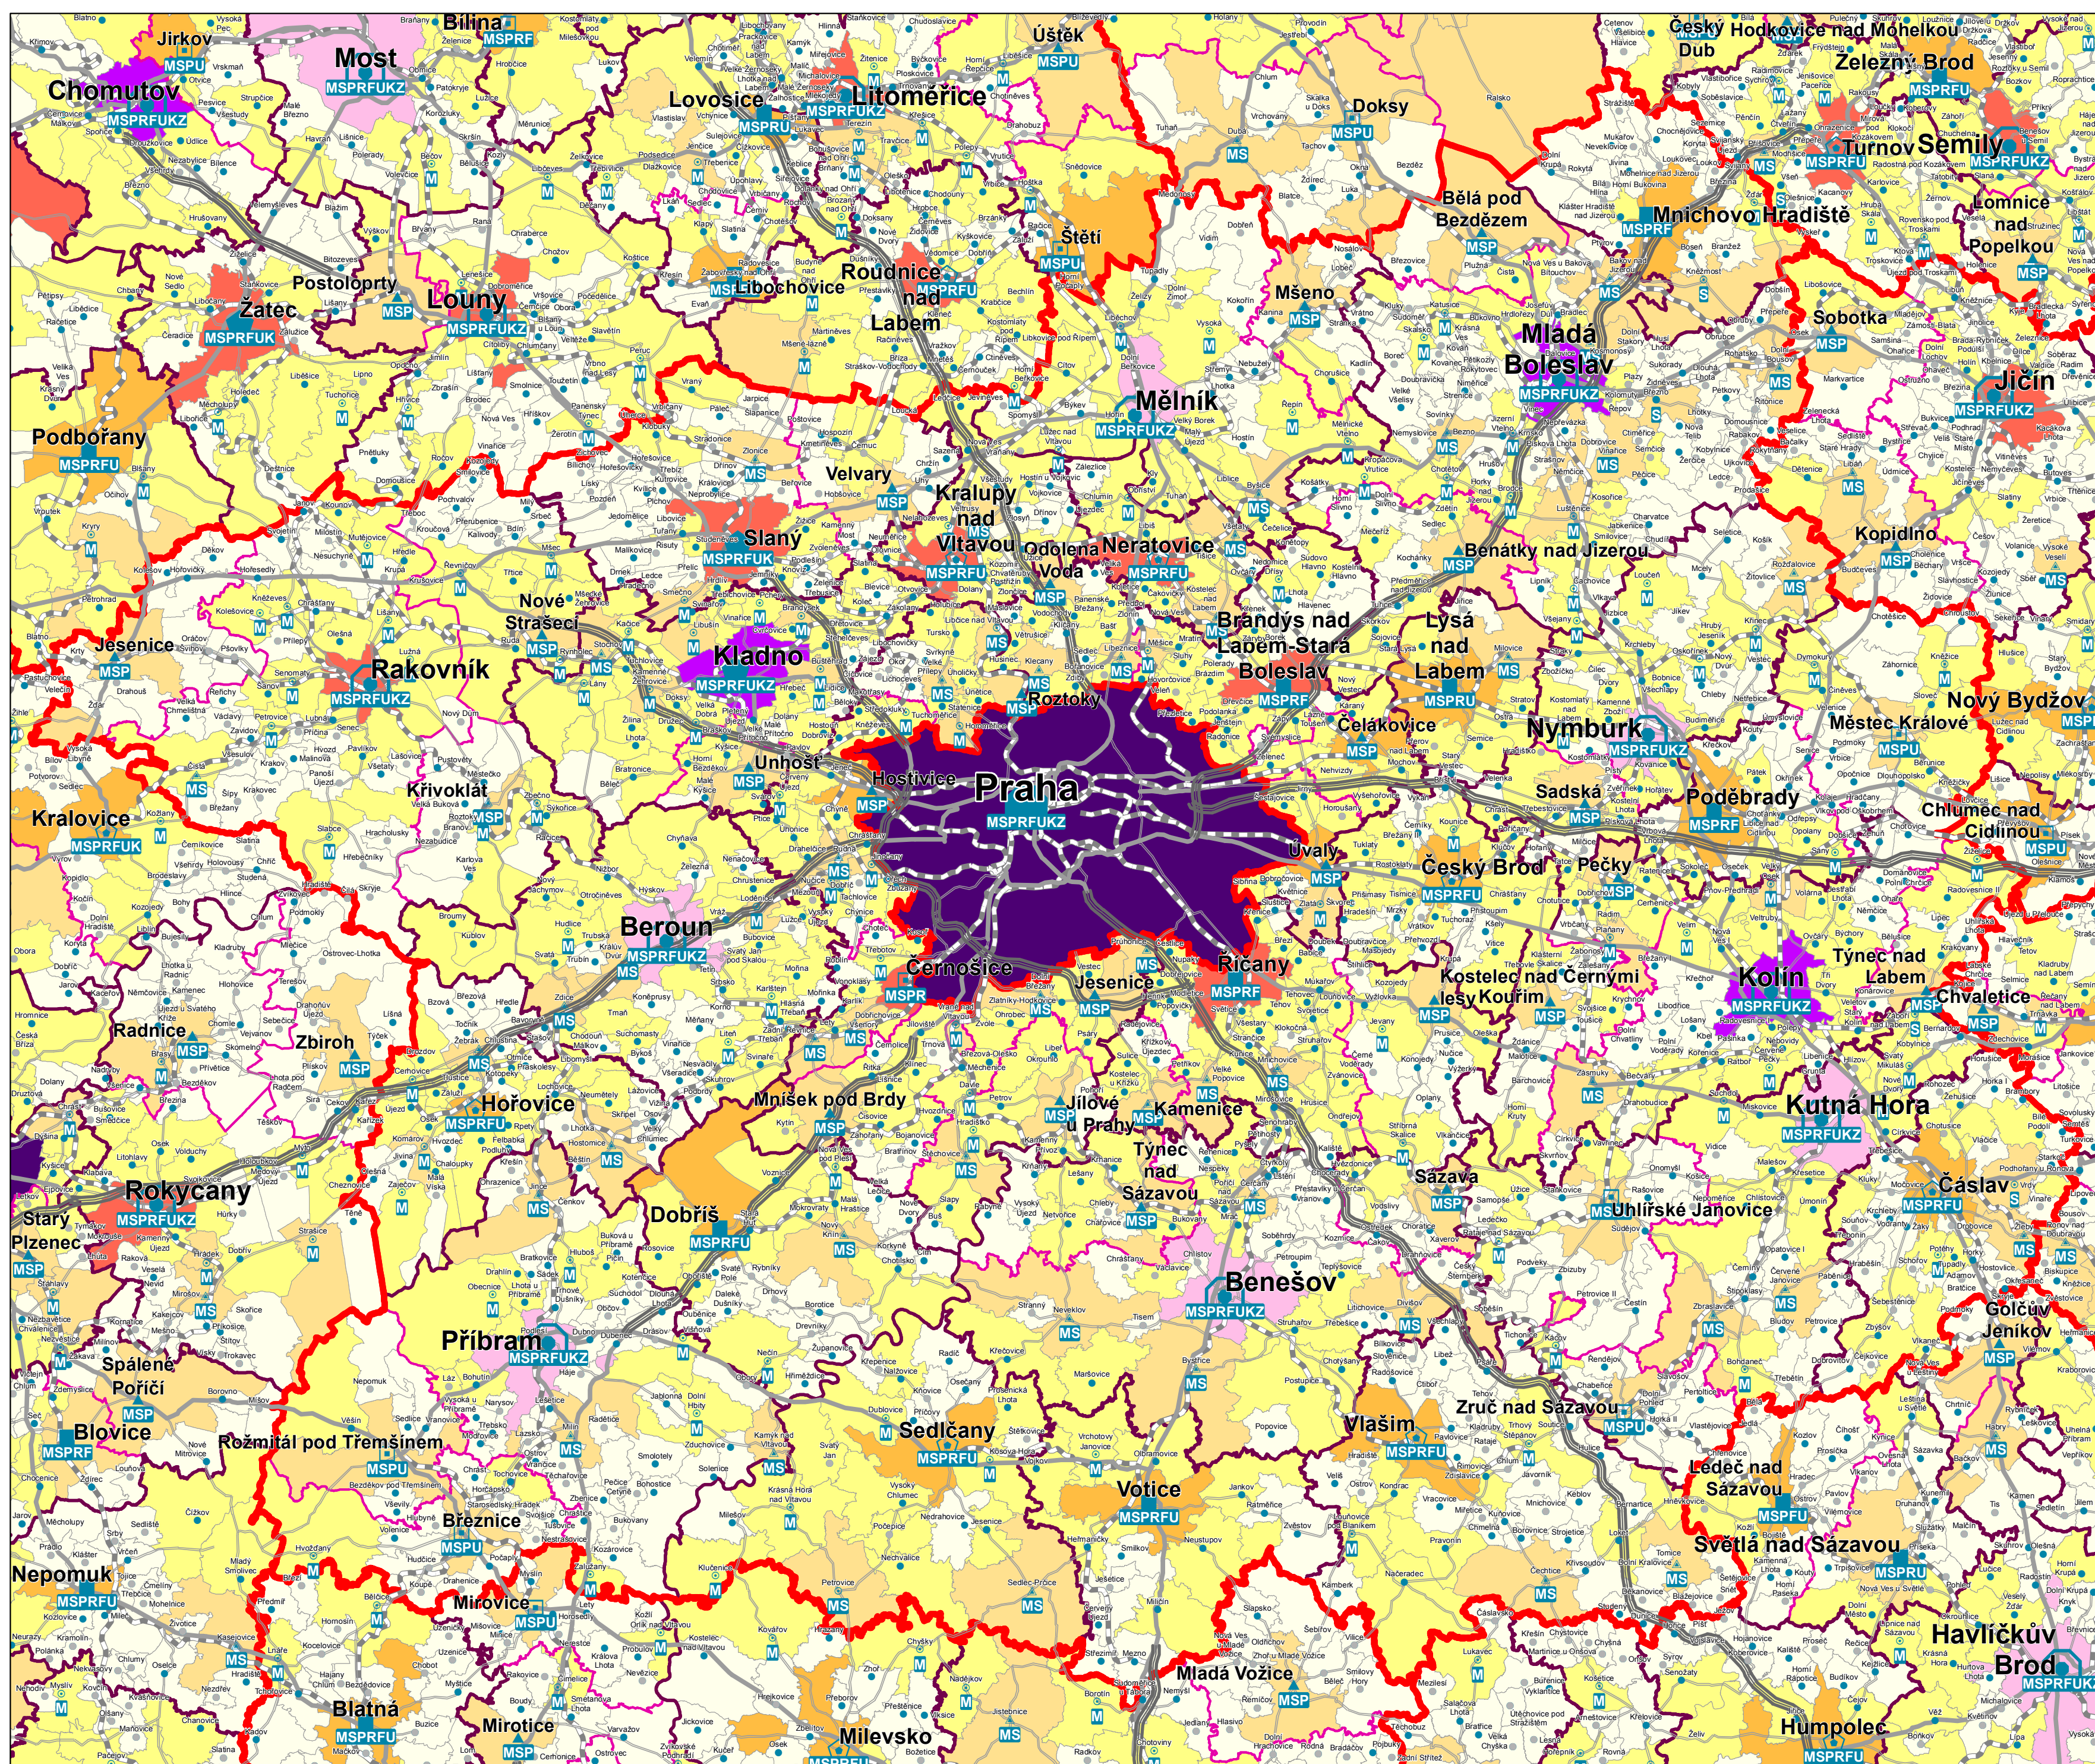

2A.1: HIERARCHIE OBČÍ A INDEX VÝZNAMU OBCE (IVO) VE STŘEDOČESKÉM KRAJI 2016

Hierarchie obcí dle umístění úřadů (počet úřadů)

- Šedou barvou jsou označeny obecní úřady bez Czech POINTU.
- Modrou barvou jsou označeny obecní úřady s Czech POINTEM.

Doprava

Hranice

Index významu obce (IVO)

Souřadnicový systém: S-JTSK
Zdroj dat: Český statistický úřad.
Počet obyvatel k 1. 1. 2016.
Registr sčítacích obvodů aktuální k 1. 7. 2016.
Počty úkonů poskytl centrální orgány jednotlivých úřadů za rok 2015.

Tato specializovaná mapa je výstupem řešení výzkumného projektu
Analýza dopadů rušení úřadů na socioekonomický vývoj v daných lokalitách
realizovaného s finanční podporou TA ČR v rámci programu BETA (ev. č. TB0500MV006)