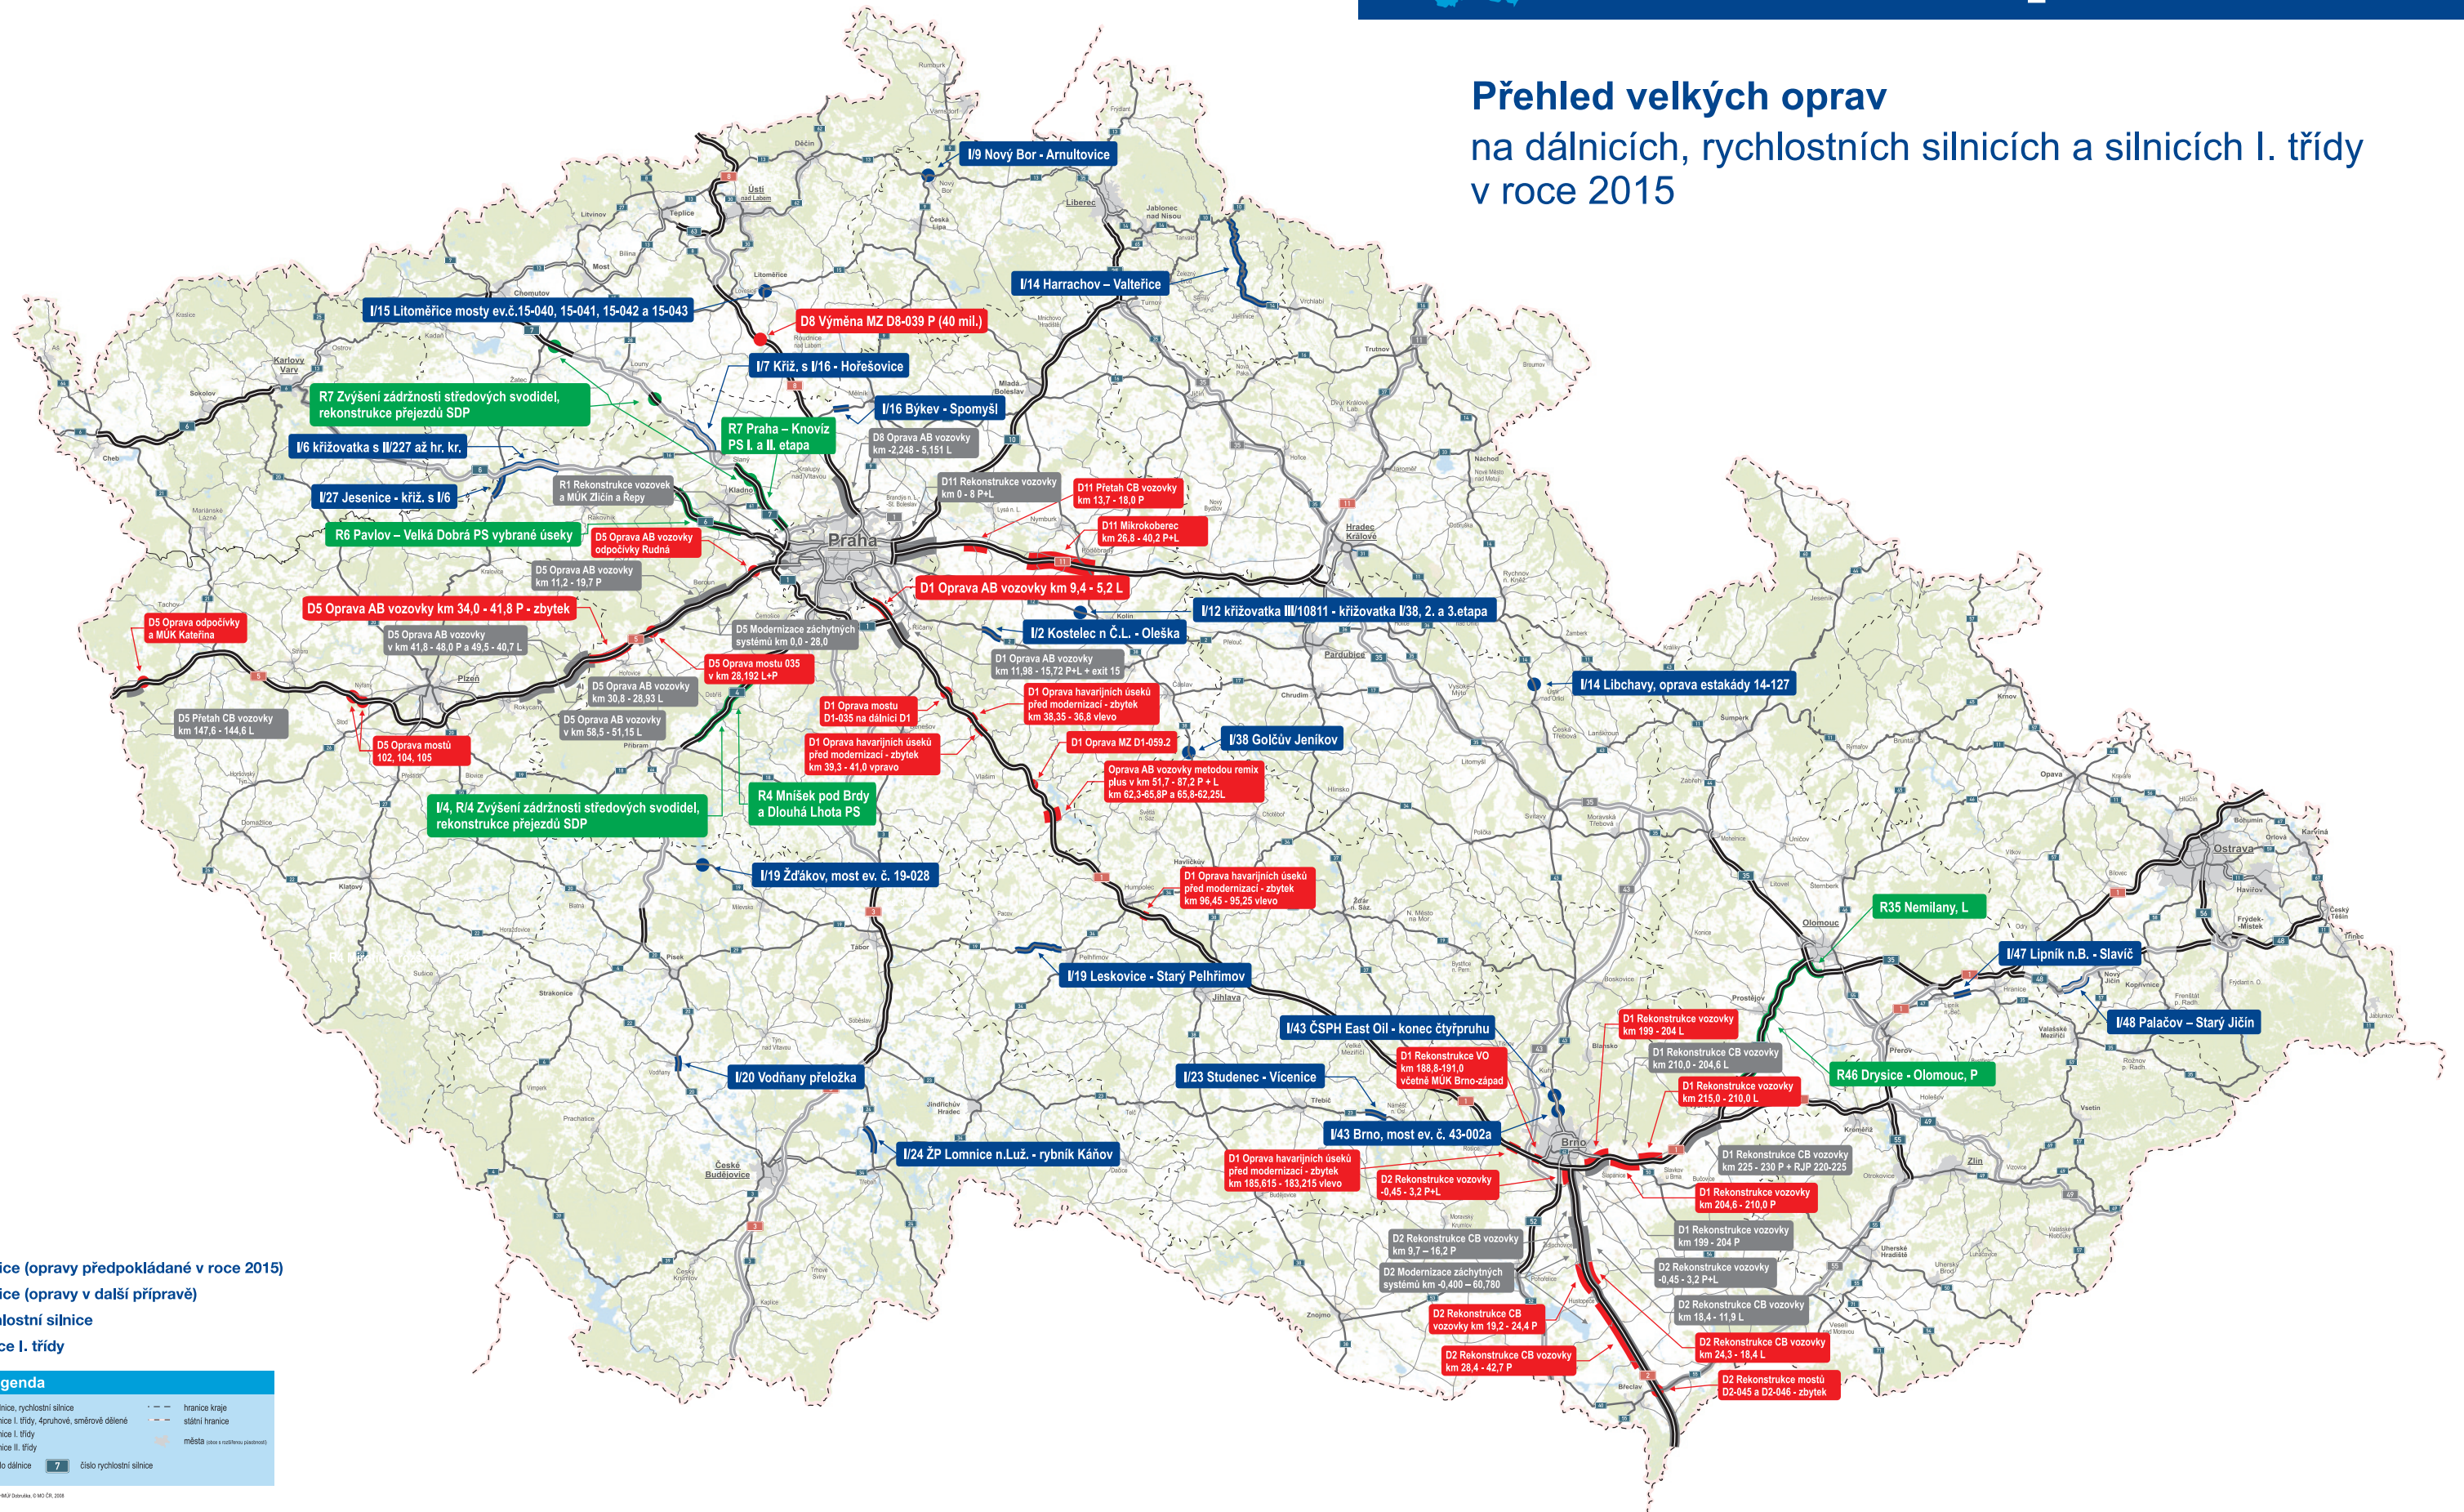

Česká republika

Přehled velkých oprav na dálnicích, rychlostních silnicích a silnicích I. třídy v roce 2015

- Dálnice (opravy předpokládáné v roce 2015)
- Dálnice (opravy v další přípravě)
- Rychlostní silnice
- Silnice I. třídy

Legenda	
	dálnice, rychlostní silnice
	silnice I. třídy, aprúrové, smérové oélené
	silnice I. třídy
	silnice II. třídy
	číslo dálnice
	číslo rychlostní silnice
	hranice kraje
	státní hranice
	město (slova v modrém políčku)

Geografická úprava: GFMG Stávka, © MČ ČR, 2015

0 10 20 30 40 km

stav k 15. 6. 2015

100
95
75
25
5
0