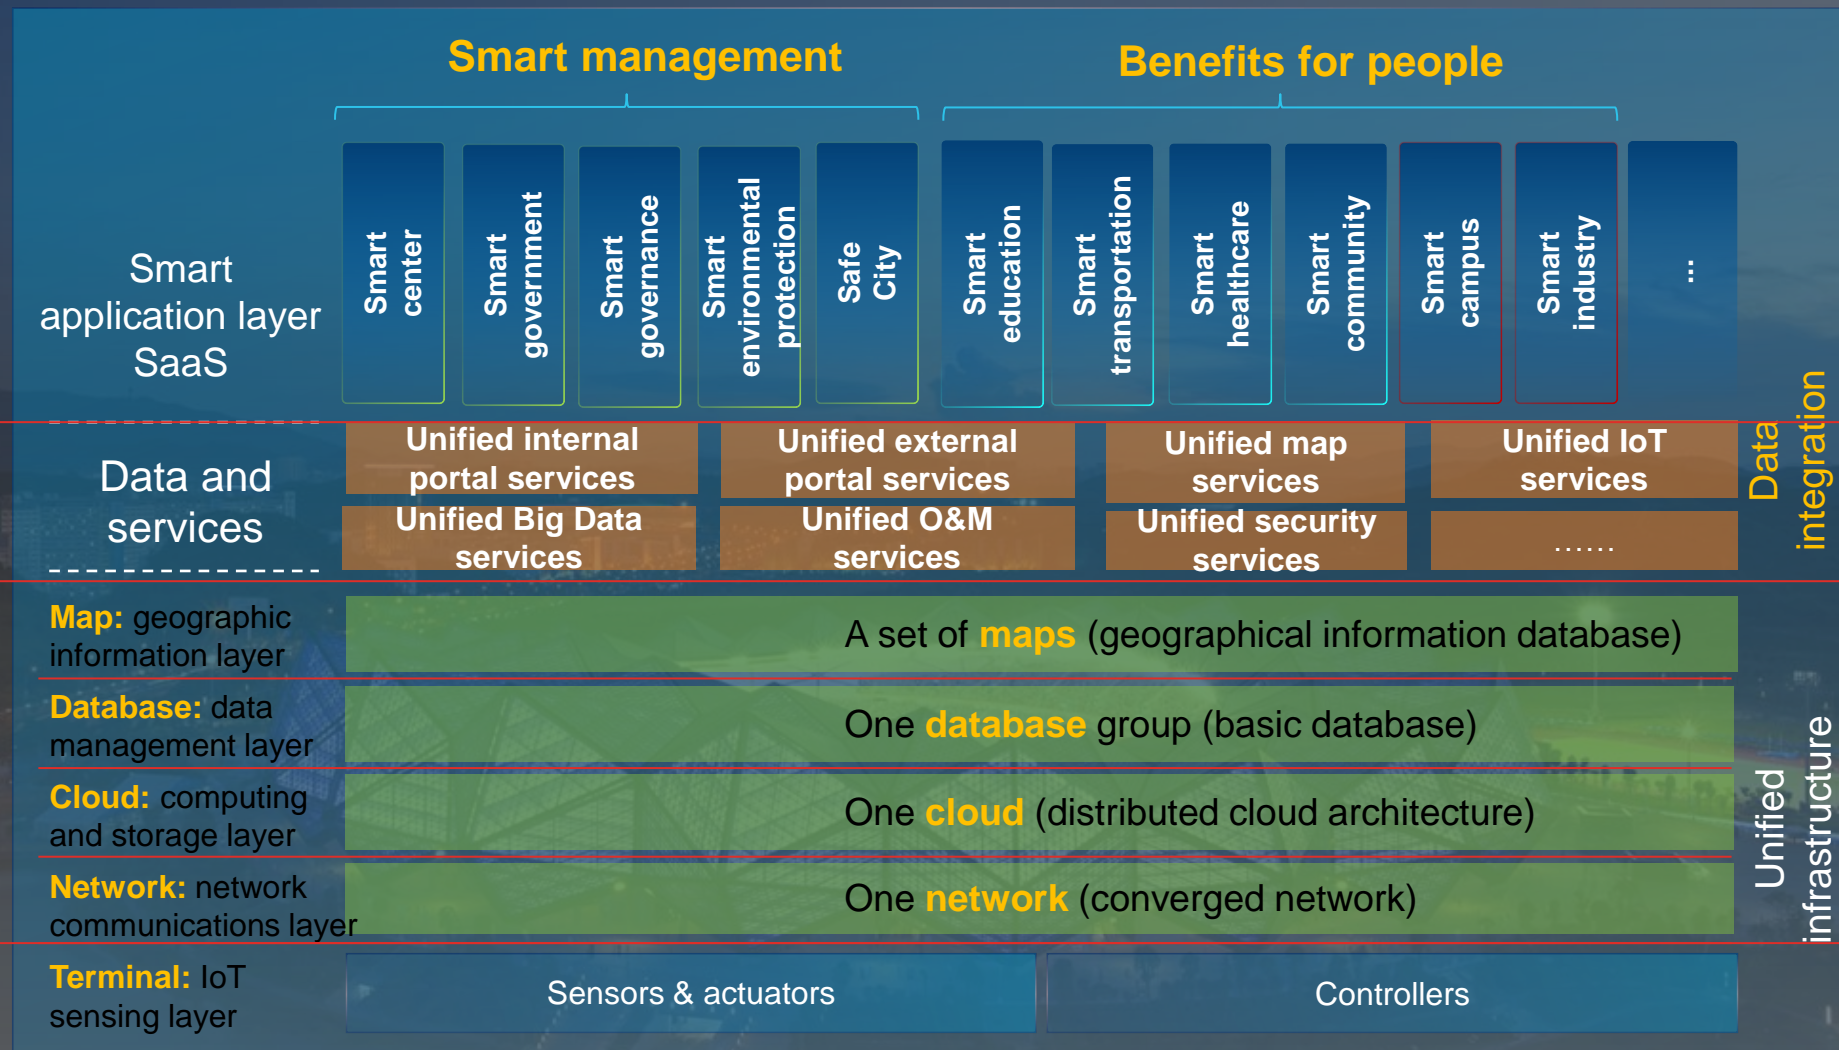

# ŽIVOTNÍ CYKLUS ŽIVÉ LABORATOŘE A STAKEHOLDERS

Město

Partner

Akademický sektor

Soukromý sektor

Veřejnost

# FÁZE 1 - BUDOVÁNÍ (PÍSEK)

- Zajištění infrastruktury
  - Elektřina
  - Konektivita
- Otevřená platforma pro aplikace/služby

- Veřejné osvětlení jako
    - Platforma
    - Zdroj dat
- + virtualizovaná IT infrastruktura